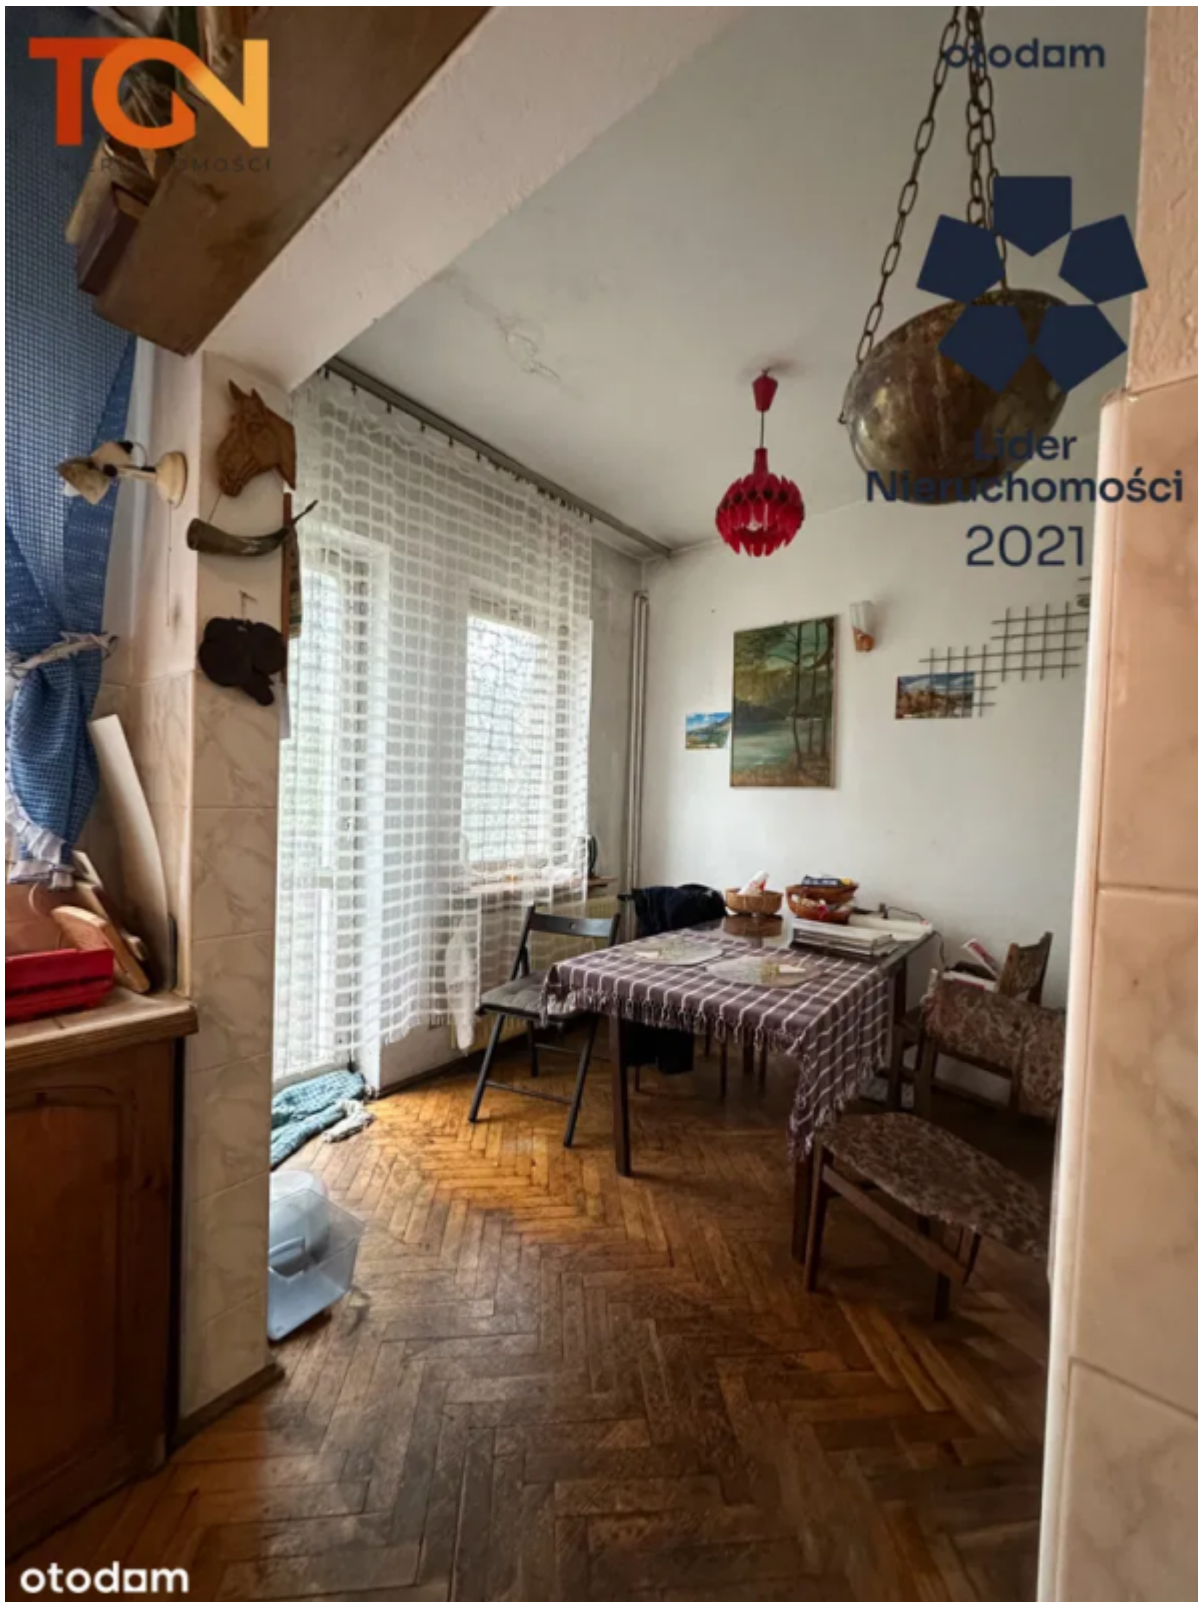

eNieruchomości
ENIERUCHOMOSCI.ORG

TCN
Nieruchomości

otodam

Lider
Nieruchomości
2021

otodam